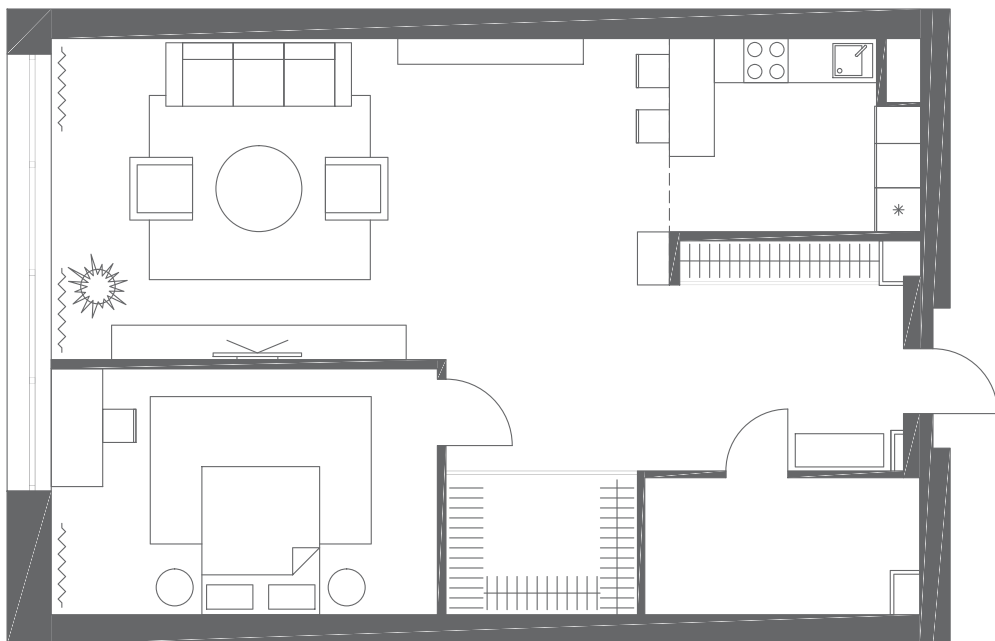

КОМПЛЕКС АПАРТАМЕНТОВ «ОГНИ ЕКАТЕРИНБУРГА»

ИНТЕРЬЕРНОЕ РЕШЕНИЕ ДЛЯ АПАРТАМЕНТОВ 2-К

ПЛАН РАССТАНОВКИ МЕБЕЛИ

Студия дизайна MERKULOV DESIGN HOME
☎ +7 (965) 53-42-001
www.merkulovdesign-home.ru
📷 merkulov_design_home